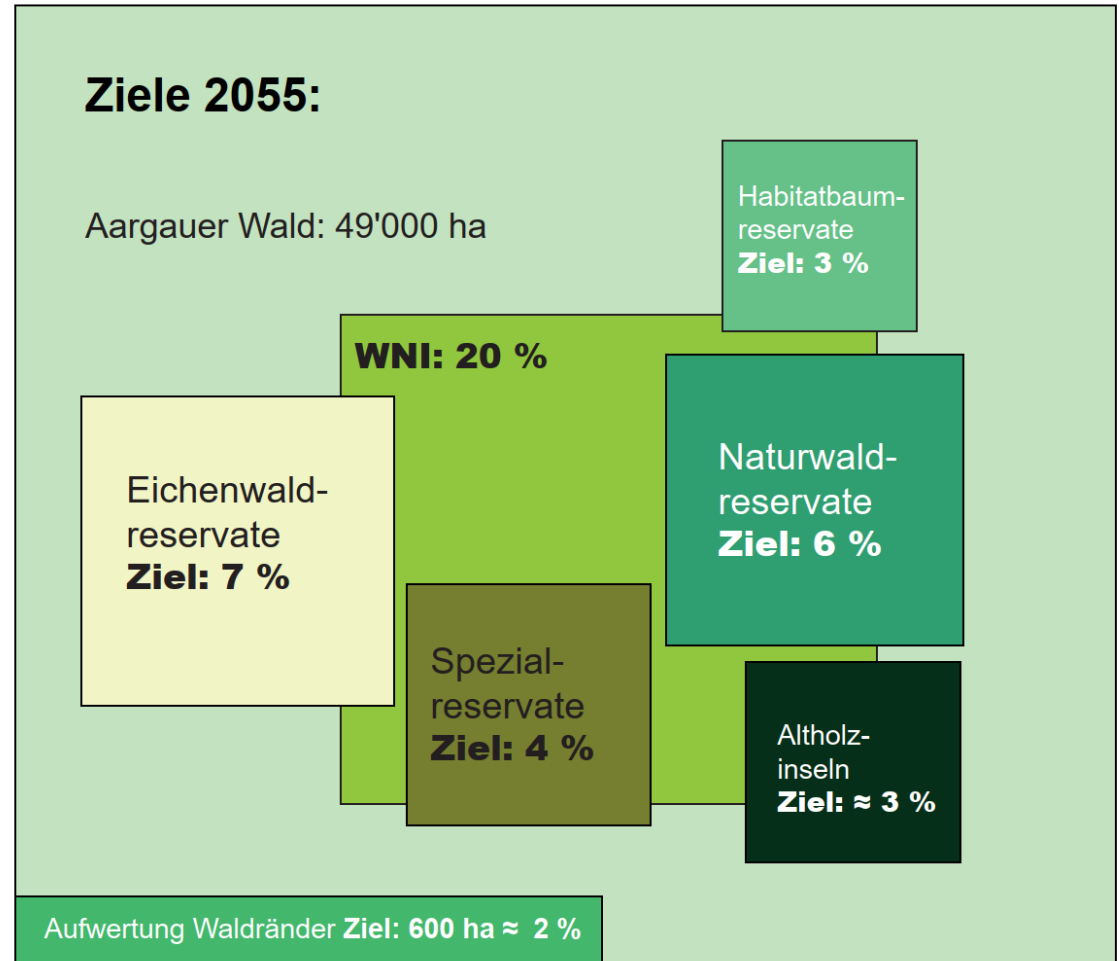

Rechtliche Aspekte

Zielsetzung
Naturschutzprogramm
Wald